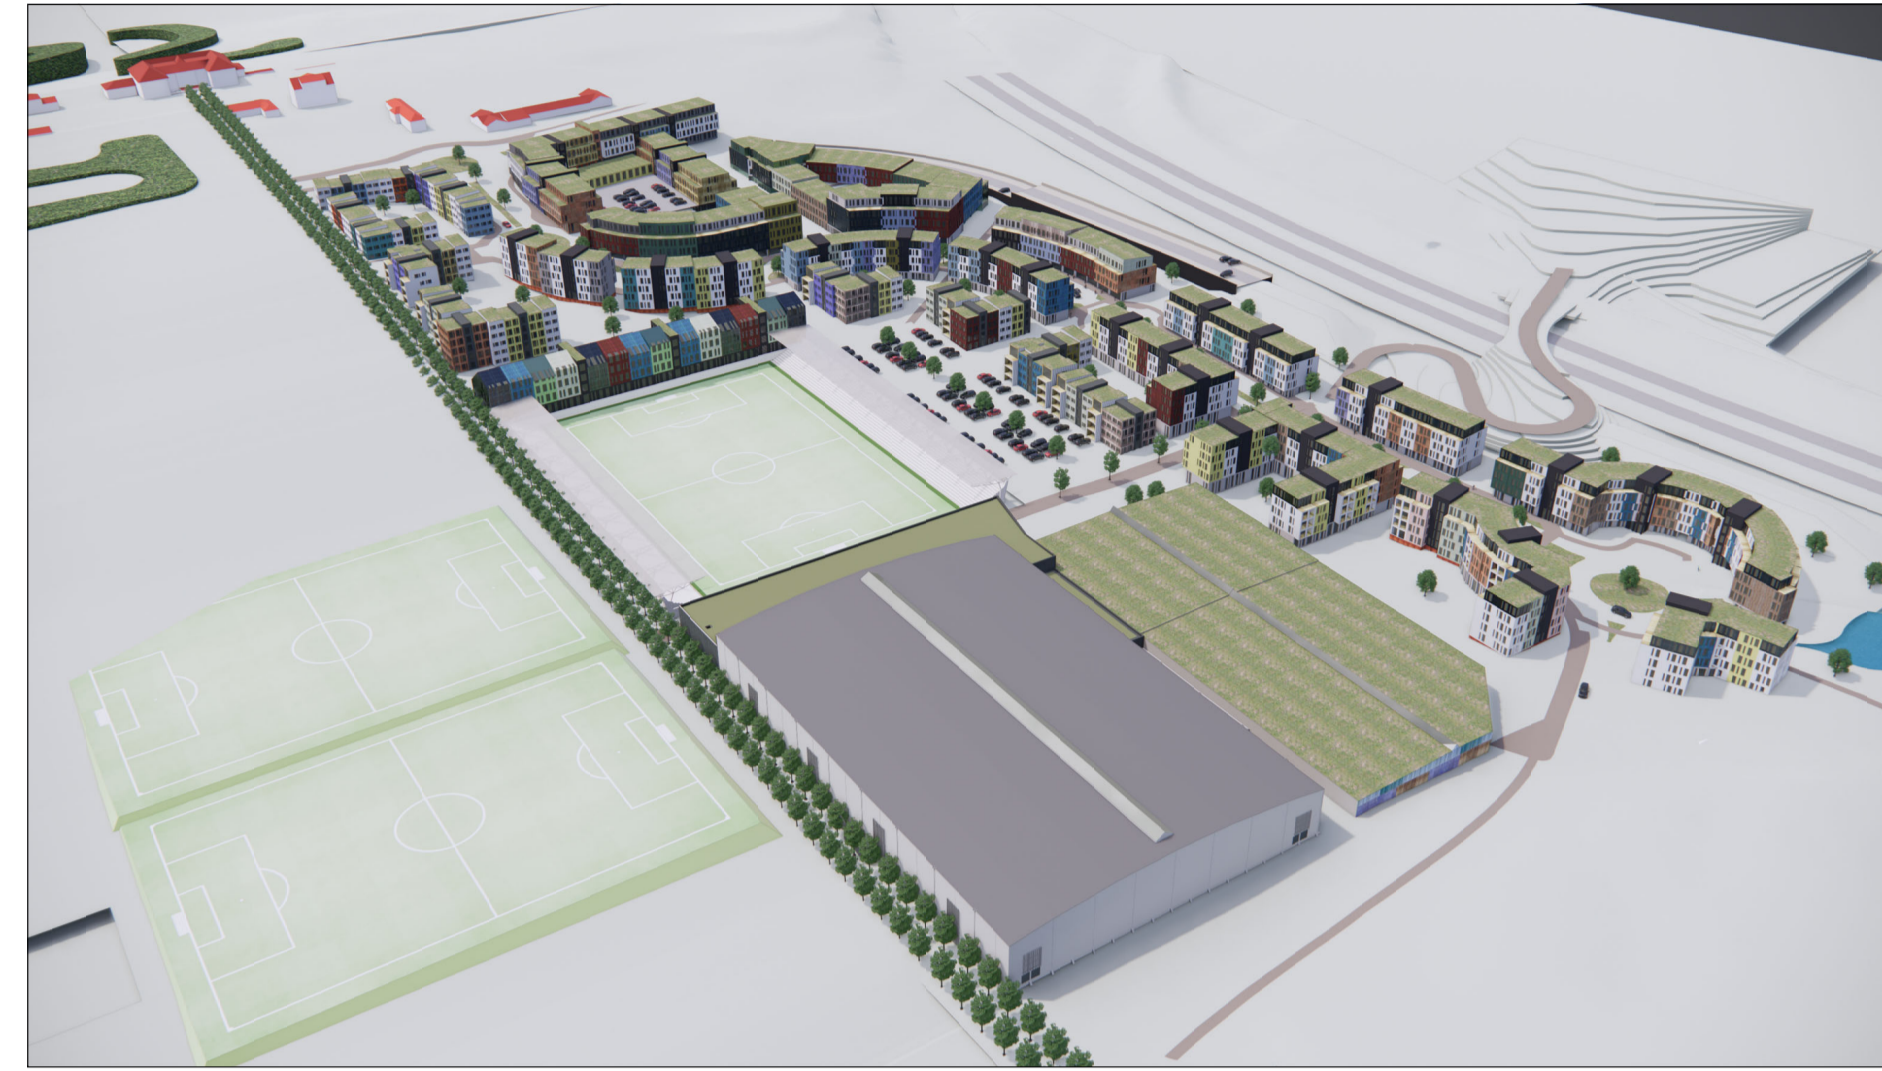

VETRARMÝRI - MIÐSVÆÐI, DEILISKIPULAG

ÚR ADALSKIPULAGI GARDABÆJAR 2016-2030

SKÝRINGARUPPRÁTTUR MKV. 1:2000

YFIRLITSMYND ÚR VESTRI

YFIRLITSMYND ÚR SUÐRI

YFIRLITSMYND ÚR NORÐRI

GARDABÆR
Deiliskipulag
VETRARMÝRI - MIÐSVÆÐI

Skýringaruppráttur

---	MKV.:	1:2000 OG 1:1000
---	BLAÐSTÆRÐ:	A1
---	ÚTGÁFA DAGS:	12.11.2020, 18.03.2021
---	TEIKNAD:	SE
---	YFIRFARID:	SE

1801-VM

VERKFR.

02

RADNR. ÚTGÁFA