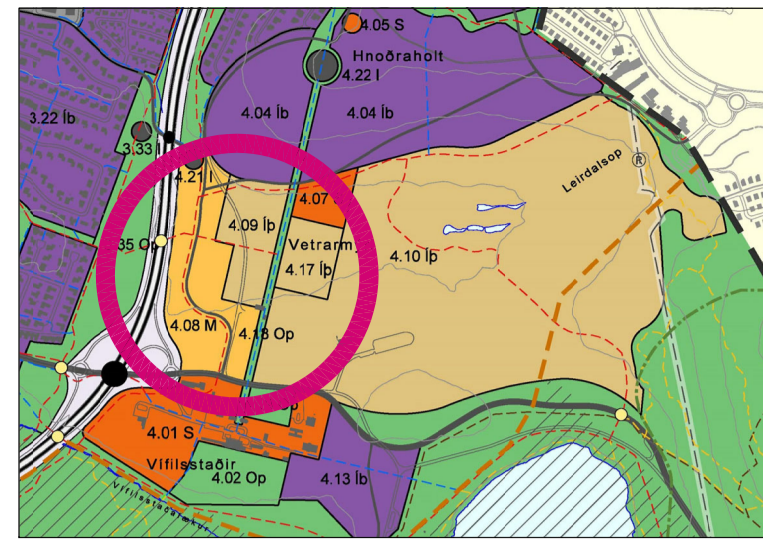

VETRARMÝRI - MIÐSVÆÐI, DEILISKIPULAG

ÚR ADALSKIPULAGI GARDABÆJAR 2016-2030

SKÝRINGARUPPRÁTTUR MKV. 1:2000

YFIRLITSMYND ÚR VESTRI

YFIRLITSMYND ÚR SUÐRI

YFIRLITSMYND ÚR NORÐRI

GARDABÆR
Deiliskipulag
VETRARMÝRI - MIÐSVÆÐI

Skýringaruppráttur

---	MKV.:	1:2000 OG 1:1000
---	BLAÐSTÆRÐ:	A1
---	ÚTGÁFA DAGS:	12.11.2020, 18.03.2021
---	TEIKNAD:	SE
---	YFIRFARID:	SE

1801-VM

VERKFR.

02

RADNR. ÚTGÁFA