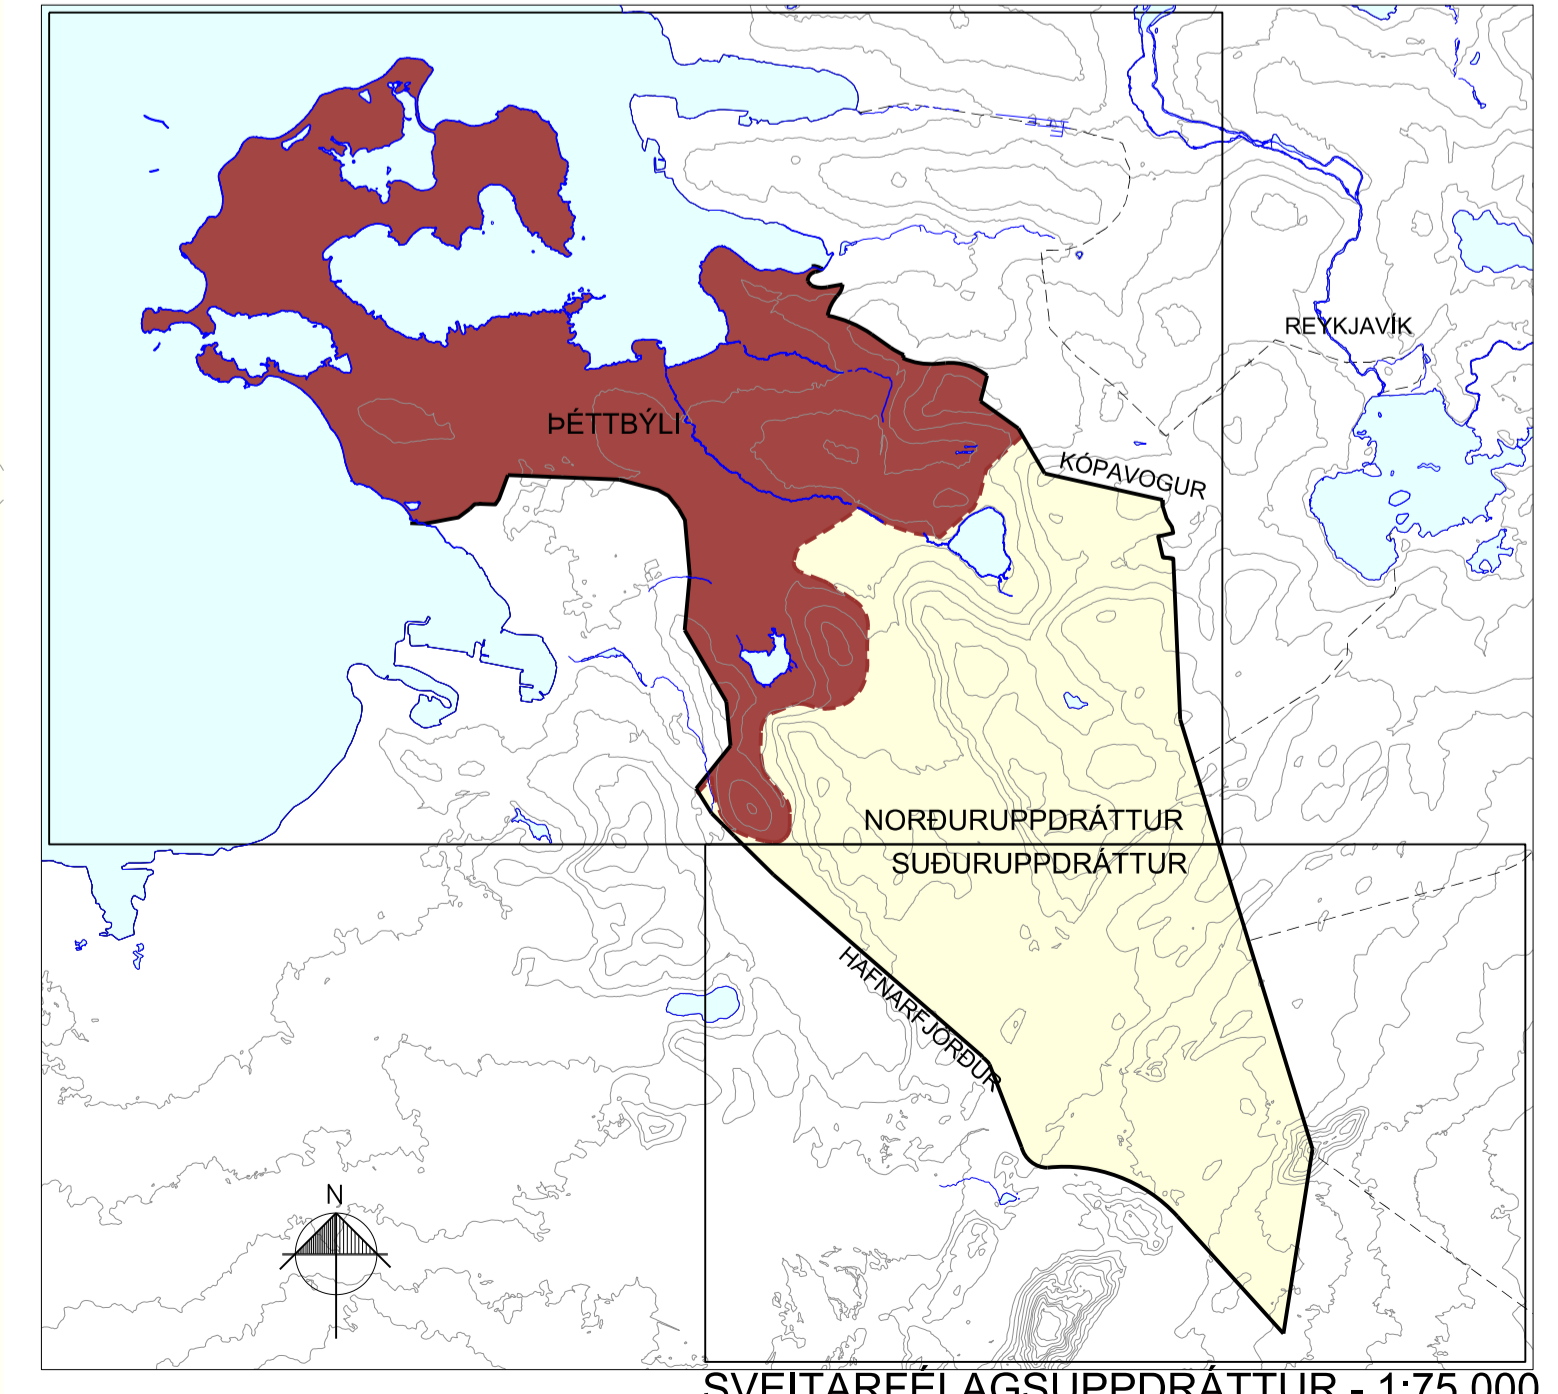

SVEITARFÉLAGSUPPDRÁTTUR - 1:75.000