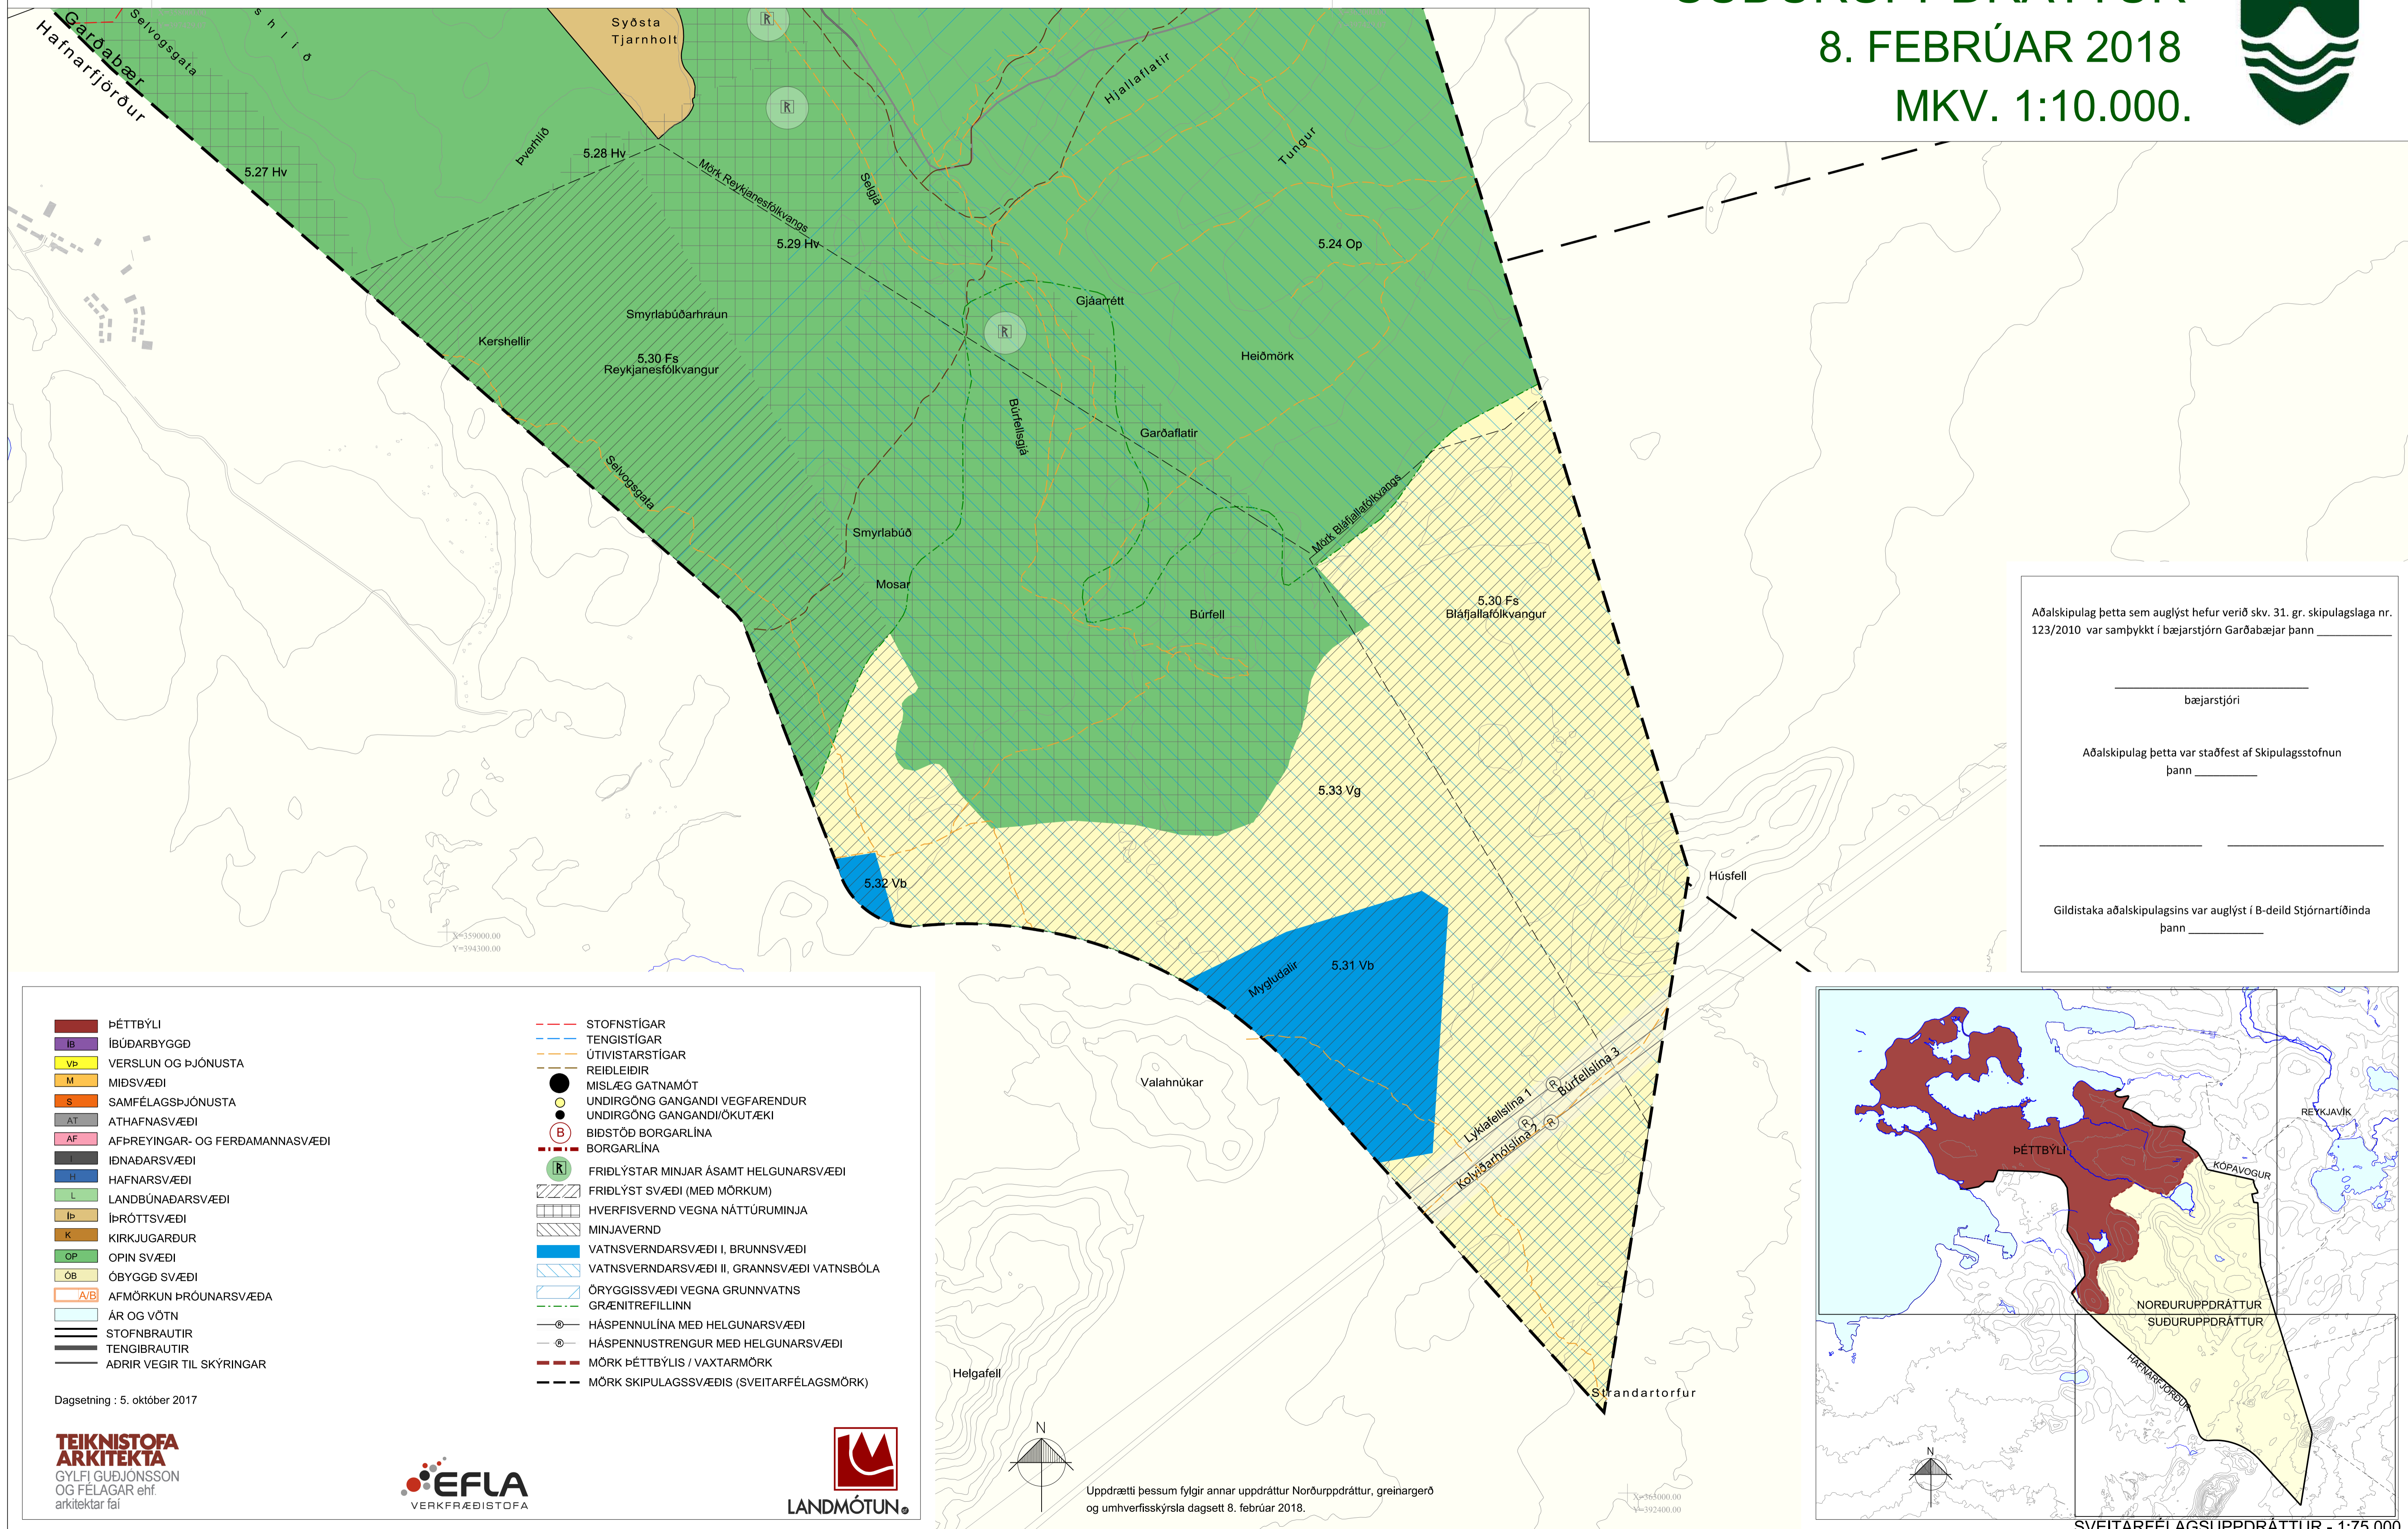

AÐALSKIPULAG GARÐABÆJAR 2016-2030

SUÐURUPPDRÁTTUR

8. FEBRÚAR 2018

MKV. 1:10.000.

Aðalskipulag þetta sem auglýst hefur verið skv. 31. gr. skipulagslaga nr. 123/2010 var samþykkt í bæjarstjórn Garðabæjar þann _____

_____ bæjarstjóri

Aðalskipulag þetta var staðfest af Skipulagsstofnun þann _____

_____

Gildistaka aðalskipulagsins var auglýst í B-deild Stjórnartíðinda þann _____

ÞÉTTBYLI	STOFNSTÍGAR
IBÚÐARBYGGÐ	TENGISTÍGAR
VERSLUN OG ÞJÓNUSTA	ÚTIVISTARSTÍGAR
MÍÐSVÆÐI	REIÐLEIÐIR
SAMFÉLAGSÞJÓNUSTA	MISLÆG GATNAMÓT
ATHAFNASVÆÐI	UNDIRGÖNG GANGANDI VEGFARENDUR
AFÞREYINGAR- OG FERÐAMANNASVÆÐI	UNDIRGÖNG GANGANDI/ÖKUT/ÆKI
IÐNADARSVÆÐI	BIDSTÖÐ BORGARLÍNA
HAFNARSVÆÐI	BORGARLÍNA
LANDBÚNADARSVÆÐI	FRIDLÝSTAR MINJAR ÁSAMT HELGUNARSVÆÐI
IÐRÓTTSVÆÐI	FRIDLÝST SVÆÐI (MED MÖRKUM)
KIRKJUGARÐUR	HVERFISVERND VEGNA NÁTTÚRUMINJA
OPIN SVÆÐI	MINJAVEYRND
ÖBYGGÐ SVÆÐI	VATNSVERNDARSVÆÐI I, BRUNNSVÆÐI
AFMÖRKUN IÞRÓUNARSVÆÐA	VATNSVERNDARSVÆÐI II, GRANNSVÆÐI VATNSBÓLA
ÁR OG VÖTN	ÖRYGGISSVÆÐI VEGNA GRUNNVATNS
STOFNBRAUTIR	GRÆNITREFILLINN
TENGBRAUTIR	HÁSPENNULÍNA MED HELGUNARSVÆÐI
ADRIR VEGIR TIL SKÝRINGAR	HÁSPENNUSTRENGUR MED HELGUNARSVÆÐI
	MÖRK ÞÉTTBYLIS / VAXTARMÖRK
	MÖRK SKIPULAGSSVÆÐIS (SVEITARFÉLAGSMÖRK)

Dagsetning : 5. október 2017

TEIKNISTOFA
ARKITEKTA
GYLFI GUÐJONSSON
OG FELAGAR ehf.
arkitektair faí

EFLA
VERKFRÆÐISTOFA

LANDMÖTUN

Uppdrætti þessum fylgir annar uppdráttur Norðuruppdráttur, greinargerð og umhverfisskýrsla dagsett 8. febrúar 2018.